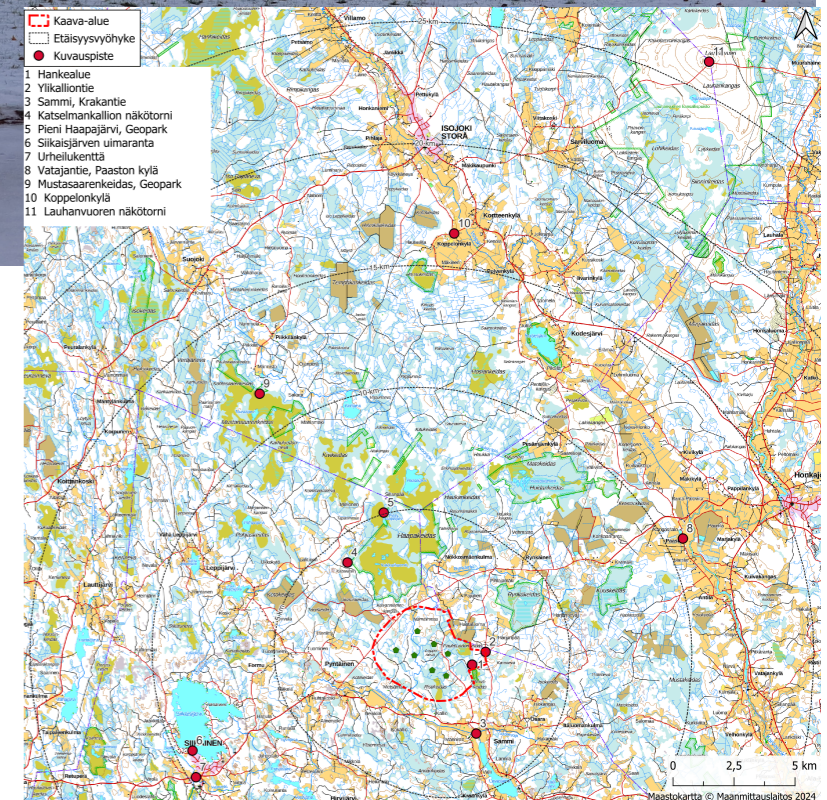

Kuvauspiste 7. Urheilukenttä (9,7 km voimaloista)

Symbolikuva Urheilukenttä.

Kuvauksessa on käytetty digikameraa, joka asetuksiltaan säädetty mahdollisimman lähelle ihmissilmällä havaittavaa kuvaa, eli kinofilmikameran 50 mm objektiivia. Kuvat on yhdistetty panoraamakuviksi kuvankäsittelyohjelmalla havainnekuvia laadittaessa. Kuvauskorkeus 1,5 m. Tuulivoimaloiden kokonaiskorkeus on 290 metriä.

Tarkennettu symbolikuva